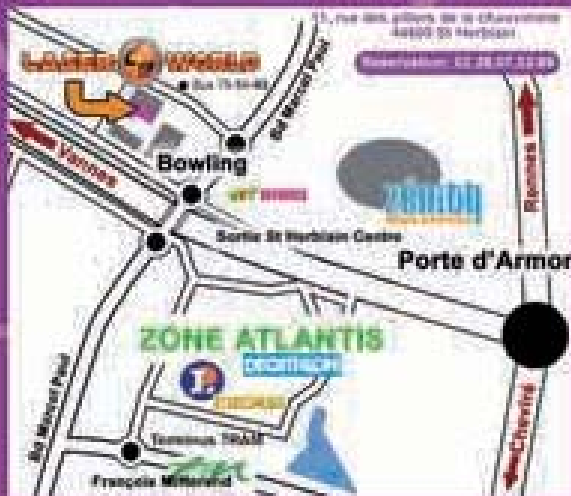

NANTES

*Voir offre au verso

10% DE REMISE SUR VOTRE MENU INDIVIDUEL*

3 restaurants KFC Drive

KFC Drive C.C Atout Sud route de Pornic

KFC Drive C.C Atlantis côté Zénith

KFC Drive C.C Auchan St Sébastien

***Offre non cumulable avec d'autres promotions en cours, valable sur présentation de cette publicité dans les restaurants KFC participant à l'opération, valable jusqu'au 30/11/10.**

11 rue des Piliers de la Chauvinière

2 €

la 2^e partie

Valable jusqu'au 31/03/10

OFFRE NON CUMULABLE
sur présentation de ce coupon

Valable pour une personne,
le même jour. Hors samedi.

2
LABYRINTHES
POUR DÉFIER
VOS AMIS AU TIR
100 % LASER